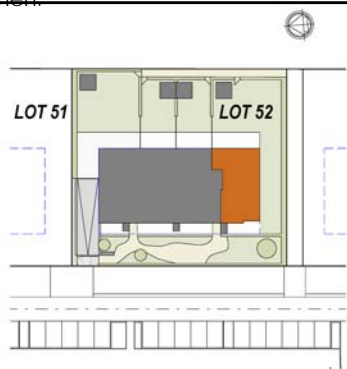

Residentie Obéron

Vlasstraat 16 en 18, 9900 Eeklo

www.unicum.be
Koning Albertstraat 28
9900 Eeklo - 09/336.16.15

ARCHITECTENBURO BERKEIN
Bellemeestraat 50 9880 Aalter
info@architectenburo.berkein.com

APPARTEMENT

GELIJKVLOERS
App 04

OPPERVLAKTE APP.106.23 m²
OPPERVLAKTE TERRAS 42.32 m²